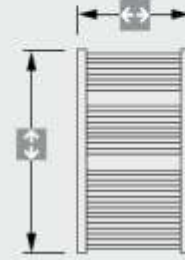

İmal edilebilir Ölçüler :

En : 40 - 50 - 60 cm

Boy : 70 - 80 - 100 - 110 - 120 - 140 - 160 - 180 cm

Standart İmalat :

En : 50 cm

Boy : 70 - 110 - 120 cm

Isıtıcı/Termostat Seçenekleri

Beyaz Boyalı
Elektrikli Banyopan